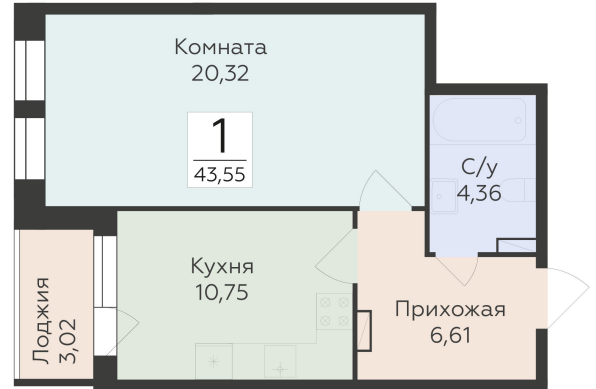

<https://www.rzv.ru/choice-flat/flat-6892303/>

г. Воронеж, Воронеж, ул. 45-й Стрелковой  
Дивизии, 259/27

№ квартиры: 1 332

Этаж: 7

Площадь: 43.55 кв. м.

**Стоимость м2: 133 350**

**Стоимость: 5 807 393**

Действительно на: 26.06.2026

## Расположение на этаже

## Расположение на генплане