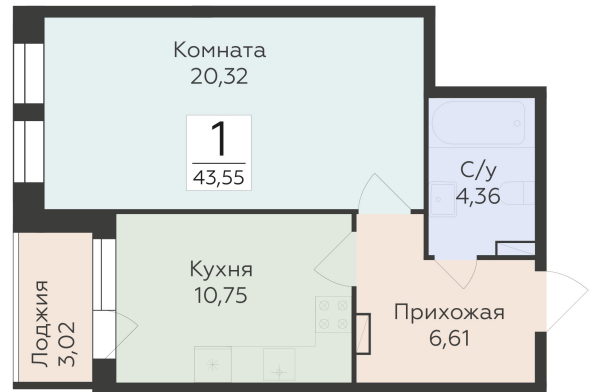

<https://www.rzv.ru/choice-flat/flat-6892302/>

г. Воронеж, Воронеж, ул. 45-й Стрелковой  
Дивизии, 259/27

№ квартиры: 1 306

Этаж: 5

Площадь: 43.55 кв. м.

**Стоимость м2: 128 350**

**Стоимость: 5 589 643**

Действительно на: 06.05.2026

## Расположение на этаже

## Расположение на генплане