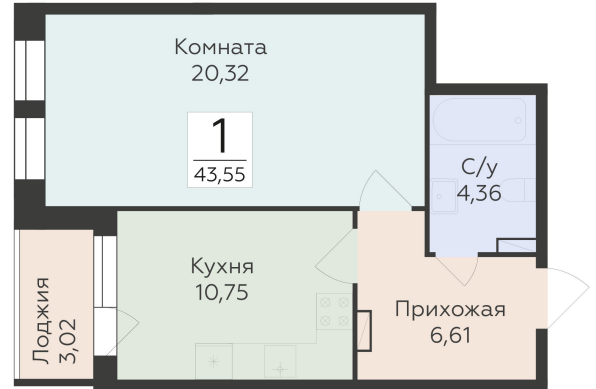

<https://www.rzv.ru/choice-flat/flat-6892301/>

г. Воронеж, Воронеж, ул. 45-й Стрелковой
Дивизии, 259/27

№ квартиры: 1 280

Этаж: 3

Площадь: 43.55 кв. м.

Стоимость м2: 133 350

Стоимость: 5 807 393

Действительно на: 26.06.2026

Расположение на этаже

Расположение на генплане