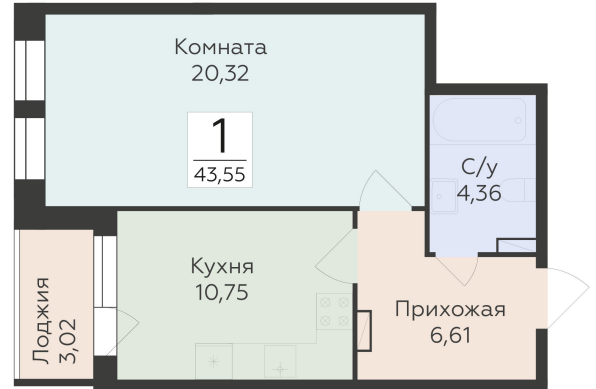

<https://www.rzv.ru/choice-flat/flat-6892301/>

г. Воронеж, Воронеж, ул. 45-й Стрелковой  
Дивизии, 259/27

№ квартиры: 1 280

Этаж: 3

Площадь: 43.55 кв. м.

**Стоимость м2: 128 350**

**Стоимость: 5 589 643**

Действительно на: 06.05.2026

## Расположение на этаже

## Расположение на генплане