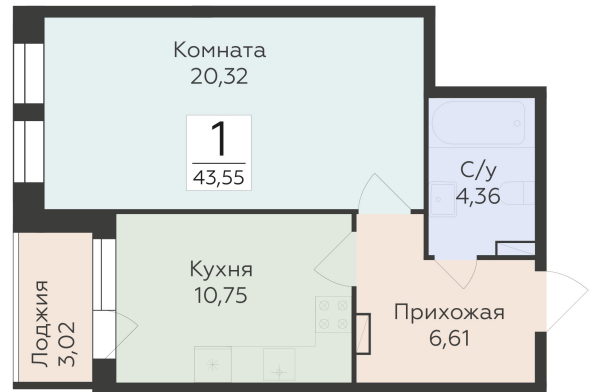

<https://www.rzv.ru/choice-flat/flat-6892300/>

г. Воронеж, Воронеж, ул. 45-й Стрелковой
Дивизии, 259/27

№ квартиры: 1 267

Этаж: 2

Площадь: 43.55 кв. м.

Стоимость м2: 133 350

Стоимость: 5 807 393

Действительно на: 26.06.2026

Расположение на этаже

Расположение на генплане