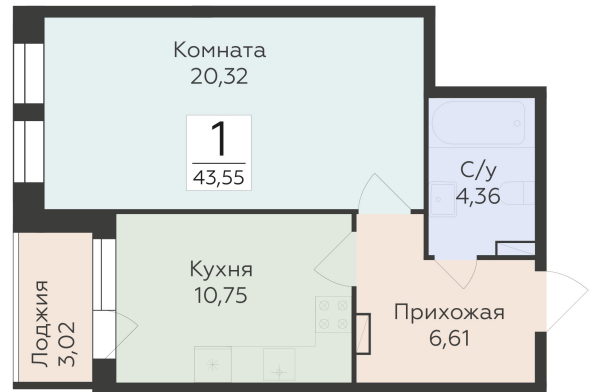

<https://www.rzv.ru/choice-flat/flat-6892300/>

г. Воронеж, Воронеж, ул. 45-й Стрелковой
Дивизии, 259/27

№ квартиры: 1 267

Этаж: 2

Площадь: 43.55 кв. м.

Стоимость м2: 128 350

Стоимость: 5 589 643

Действительно на: 06.05.2026

Расположение на этаже

Расположение на генплане