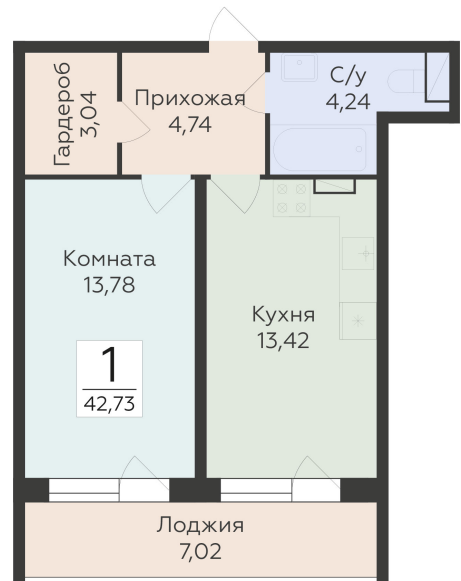

<https://www.rzv.ru/choice-flat/flat-6892299/>

г. Воронеж, Воронеж, ул. 45-й Стрелковой
Дивизии, 259/27

№ квартиры: 1 262

Этаж: 2

Площадь: 42.73 кв. м.

Стоимость м2: 134 000

Стоимость: 5 725 820

Действительно на: 26.06.2026

Расположение на этаже

Расположение на генплане