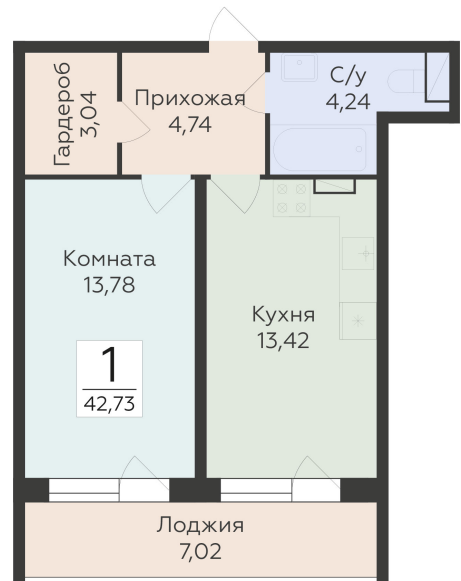

<https://www.rzv.ru/choice-flat/flat-6892299/>

г. Воронеж, Воронеж, ул. 45-й Стрелковой  
Дивизии, 259/27

№ квартиры: 1 262

Этаж: 2

Площадь: 42.73 кв. м.

**Стоимость м2: 134 000**

**Стоимость: 5 725 820**

Действительно на: 26.06.2026

## Расположение на этаже

## Расположение на генплане