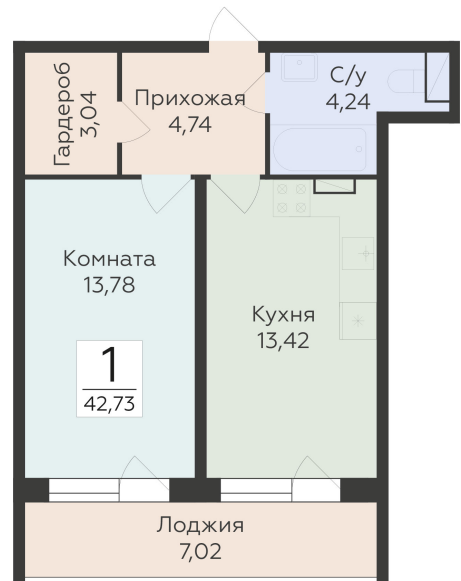

<https://www.rzv.ru/choice-flat/flat-6892298/>

г. Воронеж, Воронеж, ул. 45-й Стрелковой  
Дивизии, 259/27

№ квартиры: 1 418

Этаж: 14

Площадь: 42.73 кв. м.

**Стоимость м2: 134 000**

**Стоимость: 5 725 820**

Действительно на: 26.06.2026

## Расположение на этаже

## Расположение на генплане