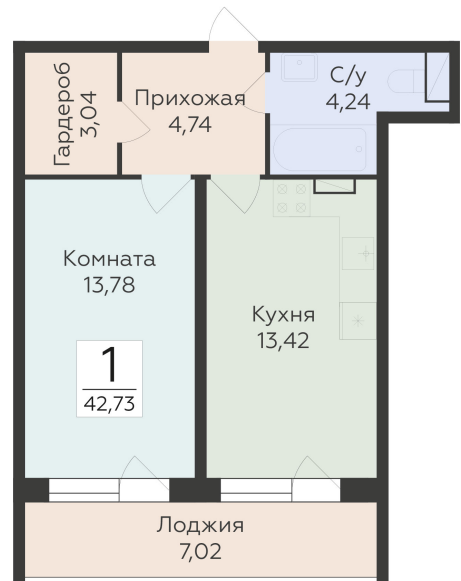

<https://www.rzv.ru/choice-flat/flat-6892297/>

г. Воронеж, Воронеж, ул. 45-й Стрелковой  
Дивизии, 259/27

№ квартиры: 1 405

Этаж: 13

Площадь: 42.73 кв. м.

**Стоимость м2: 129 000**

**Стоимость: 5 512 170**

Действительно на: 06.05.2026

## Расположение на этаже

## Расположение на генплане