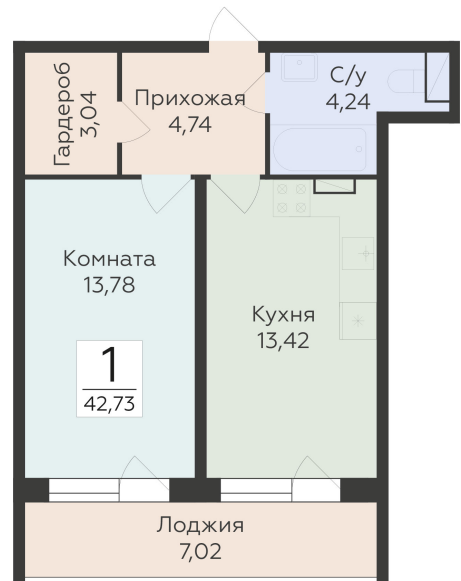

<https://www.rzv.ru/choice-flat/flat-6892297/>

г. Воронеж, Воронеж, ул. 45-й Стрелковой  
Дивизии, 259/27

№ квартиры: 1 405

Этаж: 13

Площадь: 42.73 кв. м.

**Стоимость м2: 134 000**

**Стоимость: 5 725 820**

Действительно на: 26.06.2026

## Расположение на этаже

## Расположение на генплане