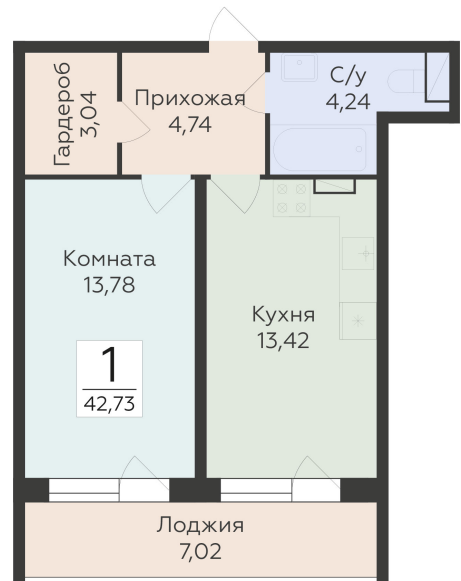

<https://www.rzv.ru/choice-flat/flat-6892293/>

г. Воронеж, Воронеж, ул. 45-й Стрелковой  
Дивизии, 259/27

№ квартиры: 1 275

Этаж: 3

Площадь: 42.73 кв. м.

**Стоимость м2: 134 000**

**Стоимость: 5 725 820**

Действительно на: 26.06.2026

## Расположение на этаже

## Расположение на генплане