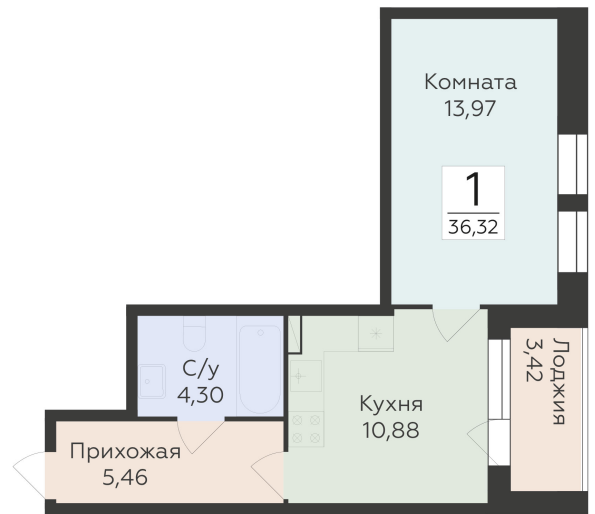

<https://www.rzv.ru/choice-flat/flat-6892292/>

г. Воронеж, Воронеж, ул. 45-й Стрелковой
Дивизии, 259/27

№ квартиры: 1 413

Этаж: 14

Площадь: 36.32 кв. м.

Стоимость м2: 135 900

Стоимость: 4 935 888

Действительно на: 26.06.2026

Расположение на этаже

Расположение на генплане