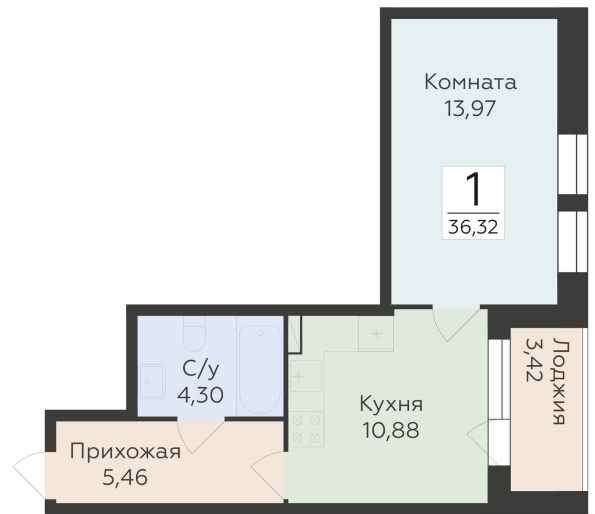

<https://www.rzv.ru/choice-flat/flat-6892291/>

г. Воронеж, Воронеж, ул. 45-й Стрелковой
Дивизии, 259/27

№ квартиры: 1 400

Этаж: 13

Площадь: 36.32 кв. м.

Стоимость м2: 130 900

Стоимость: 4 754 288

Действительно на: 06.05.2026

Расположение на этаже

Расположение на генплане