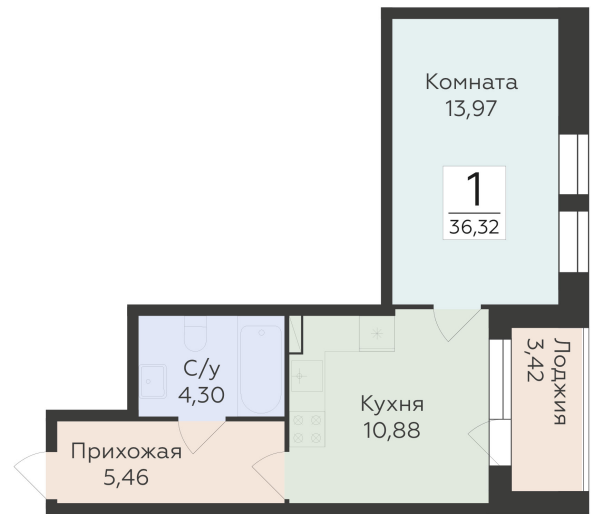

<https://www.rzv.ru/choice-flat/flat-6892289/>

г. Воронеж, Воронеж, ул. 45-й Стрелковой
Дивизии, 259/27

№ квартиры: 1 348

Этаж: 9

Площадь: 36.32 кв. м.

Стоимость м2: 135 900

Стоимость: 4 935 888

Действительно на: 26.06.2026

Расположение на этаже

Расположение на генплане