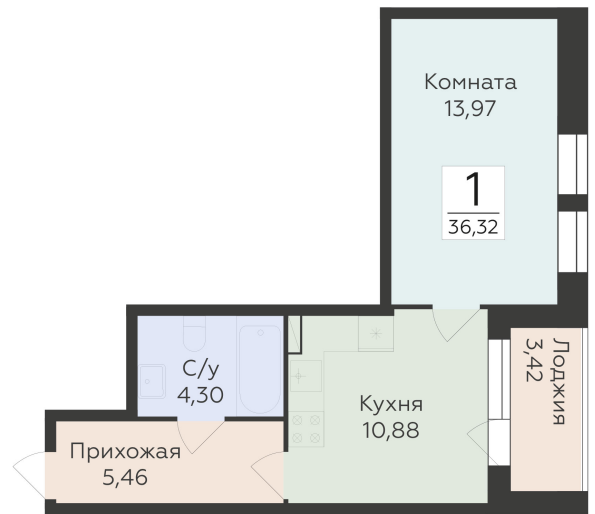

<https://www.rzv.ru/choice-flat/flat-6892289/>

г. Воронеж, Воронеж, ул. 45-й Стрелковой
Дивизии, 259/27
№ квартиры: 1 348
Этаж: 9
Площадь: 36.32 кв. м.

Стоимость м2: 130 900
Стоимость: 4 754 288

Действительно на: 06.05.2026

Расположение на этаже

Расположение на генплане