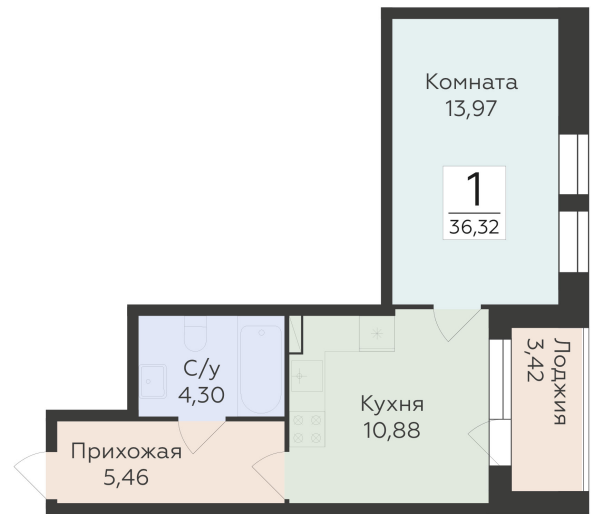

<https://www.rzv.ru/choice-flat/flat-6892288/>

г. Воронеж, Воронеж, ул. 45-й Стрелковой  
Дивизии, 259/27

№ квартиры: 1 322

Этаж: 7

Площадь: 36.32 кв. м.

**Стоимость м2: 135 900**

**Стоимость: 4 935 888**

Действительно на: 26.06.2026

## Расположение на этаже

## Расположение на генплане