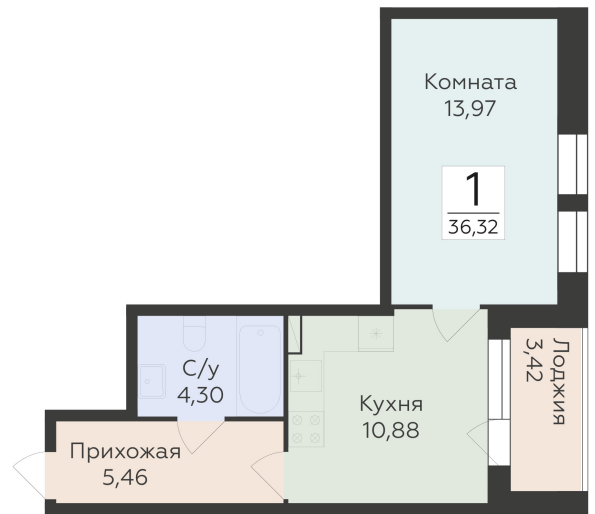

<https://www.rzv.ru/choice-flat/flat-6892288/>

г. Воронеж, Воронеж, ул. 45-й Стрелковой
Дивизии, 259/27

№ квартиры: 1 322

Этаж: 7

Площадь: 36.32 кв. м.

Стоимость м2: 130 900

Стоимость: 4 754 288

Действительно на: 06.05.2026

Расположение на этаже

Расположение на генплане