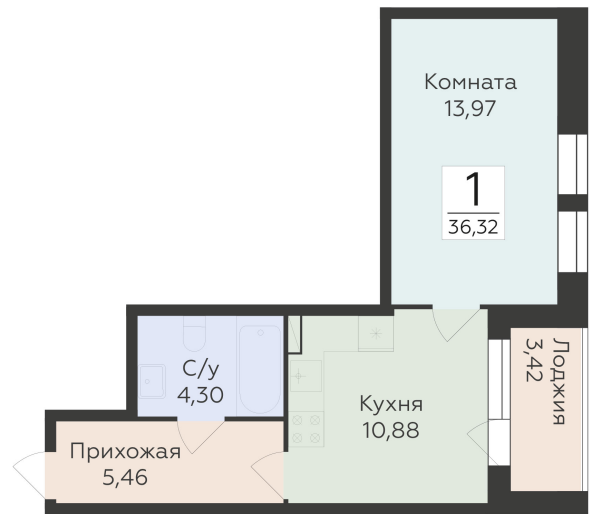

<https://www.rzv.ru/choice-flat/flat-6892286/>

г. Воронеж, Воронеж, ул. 45-й Стрелковой  
Дивизии, 259/27  
№ квартиры: 1 283  
Этаж: 4  
Площадь: 36.32 кв. м.

**Стоимость м2: 130 900**  
**Стоимость: 4 754 288**

## Расположение на этаже

## Расположение на генплане