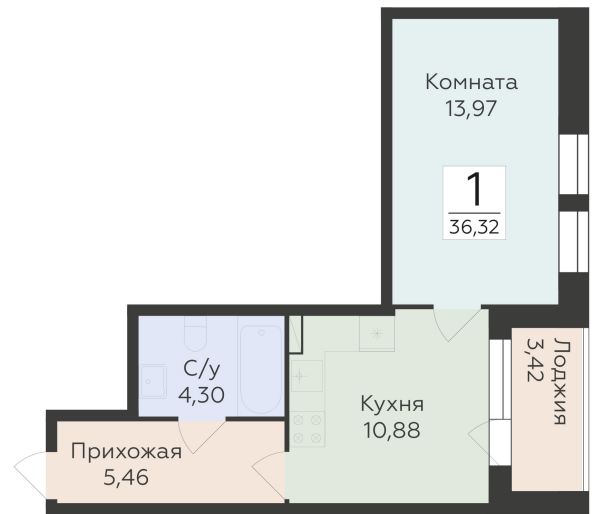

<https://www.rzv.ru/choice-flat/flat-6892285/>

г. Воронеж, Воронеж, ул. 45-й Стрелковой
Дивизии, 259/27
№ квартиры: 1 270
Этаж: 3
Площадь: 36.32 кв. м.

Стоимость м2: 135 900
Стоимость: 4 935 888

Действительно на: 26.06.2026

Расположение на этаже

Расположение на генплане