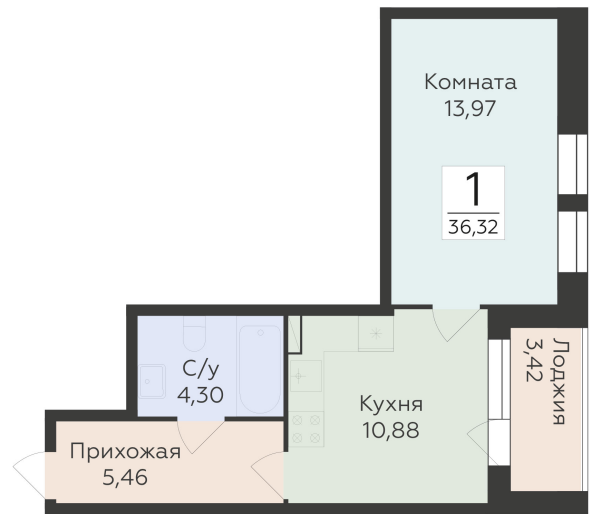

<https://www.rzv.ru/choice-flat/flat-6892284/>

г. Воронеж, Воронеж, ул. 45-й Стрелковой
Дивизии, 259/27
№ квартиры: 1 257
Этаж: 2
Площадь: 36.32 кв. м.

Стоимость м2: 135 900
Стоимость: 4 935 888

Действительно на: 26.06.2026

Расположение на этаже

Расположение на генплане