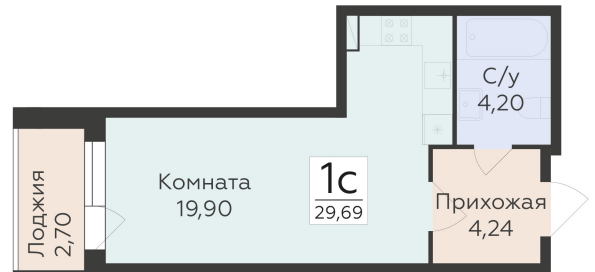

<https://www.rzv.ru/choice-flat/flat-6892275/>

г. Воронеж, Воронеж, ул. 45-й Стрелковой  
Дивизии, 259/27

№ квартиры: 1 408

Этаж: 13

Площадь: 29.69 кв. м.

**Стоимость м2: 140 000**

**Стоимость: 4 156 600**

Действительно на: 26.06.2026

## Расположение на этаже