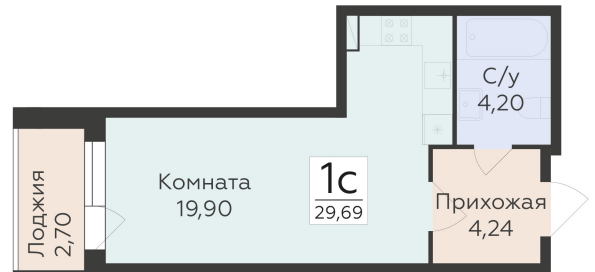

<https://www.rzv.ru/choice-flat/flat-6892275/>

г. Воронеж, Воронеж, ул. 45-й Стрелковой
Дивизии, 259/27

№ квартиры: 1 408

Этаж: 13

Площадь: 29.69 кв. м.

Стоимость м2: 135 000

Стоимость: 4 008 150

Действительно на: 06.05.2026

Расположение на этаже

Расположение на генплане