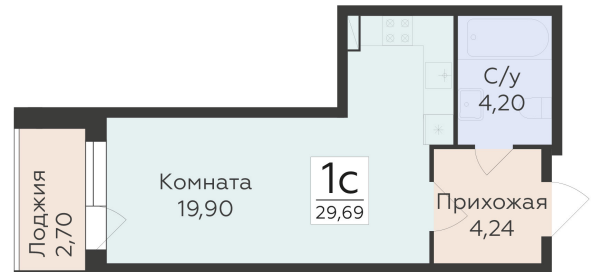

<https://www.rzv.ru/choice-flat/flat-6892274/>

г. Воронеж, Воронеж, ул. 45-й Стрелковой  
Дивизии, 259/27

№ квартиры: 1 382

Этаж: 11

Площадь: 29.69 кв. м.

**Стоимость м2: 140 000**

**Стоимость: 4 156 600**

Действительно на: 26.06.2026

## Расположение на этаже