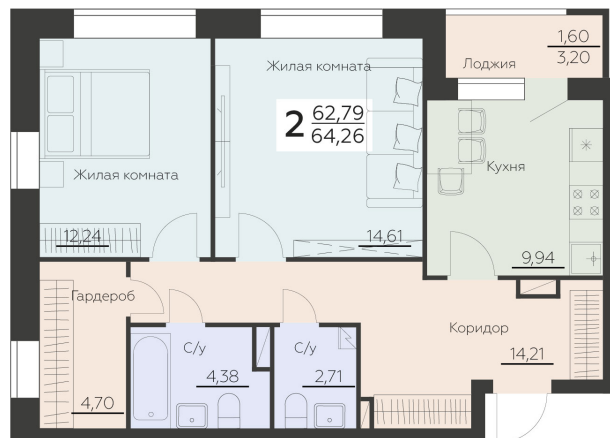

<https://www.rzv.ru/choice-flat/flat-6892230/>

г. Воронеж, Воронеж, ул. Ленинградская, 29Б

№ квартиры: 263

Этаж: 10

Площадь: 64.26 кв. м.

Стоимость м2: 143 700

Стоимость: 9 234 162

Действительно на: 06.05.2026

Расположение на этаже

Расположение на генплане