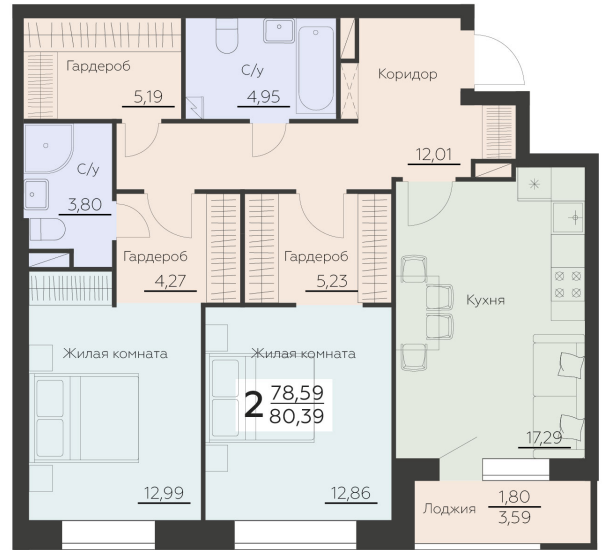

<https://www.rzv.ru/choice-flat/flat-6892227/>

г. Воронеж, Воронеж, ул. Ленинградская, 29Б

№ квартиры: 238

Этаж: 8

Площадь: 80.39 кв. м.

Стоимость м2: 141 700

Стоимость: 11 391 263

Действительно на: 26.06.2026

Расположение на этаже

Расположение на генплане