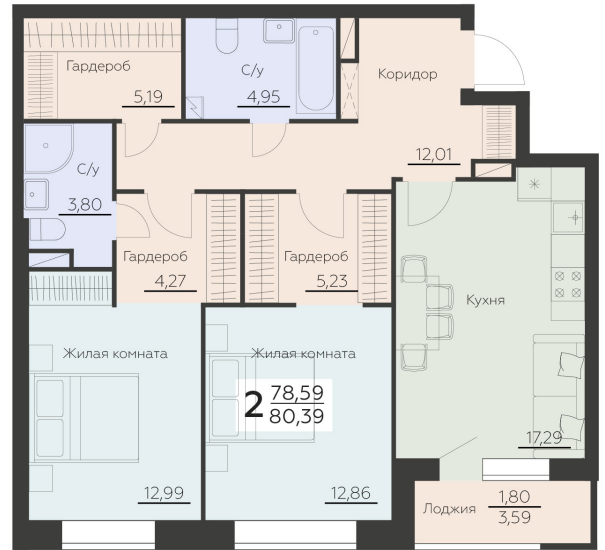

<https://www.rzv.ru/choice-flat/flat-6892224/>

г. Воронеж, Воронеж, ул. Ленинградская, 29Б

№ квартиры: 166

Этаж: 2

Площадь: 80.39 кв. м.

**Стоимость м2: 137 700**

**Стоимость: 11 069 703**

Действительно на: 26.06.2026

**Расположение на этаже**

**Расположение на генплане**