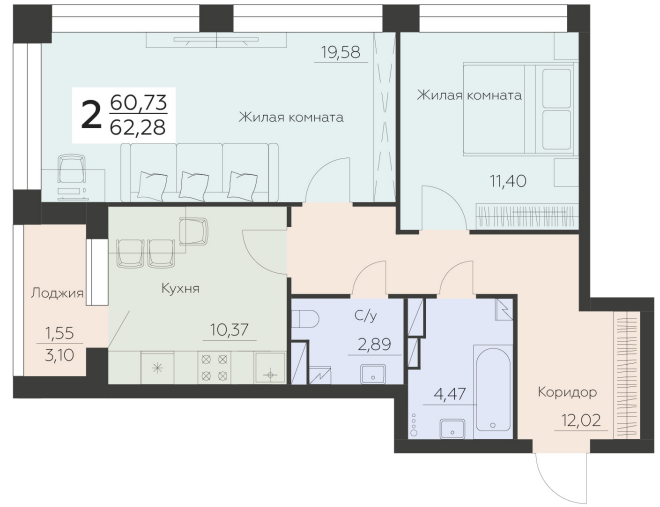

<https://www.rzv.ru/choice-flat/flat-6892204/>

г. Воронеж, Воронеж, ул. Ленинградская, 29Б

№ квартиры: 22

Этаж: 5

Площадь: 62.28 кв. м.

Стоимость м2: 144 200

Стоимость: 8 980 776

Действительно на: 26.06.2026

Расположение на этаже

Расположение на генплане