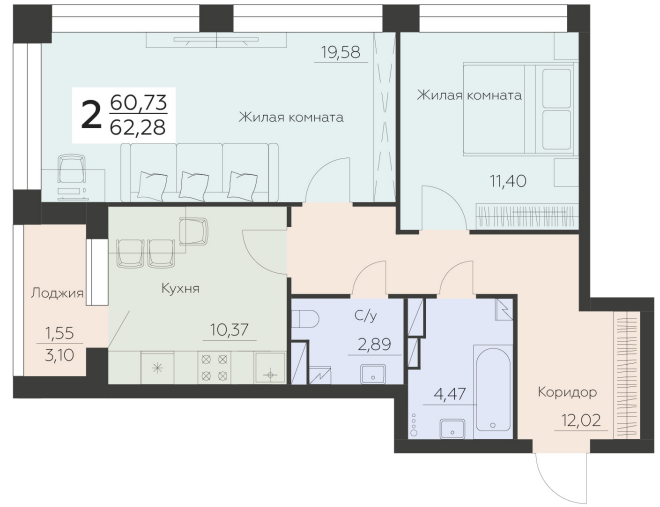

<https://www.rzv.ru/choice-flat/flat-6892204/>

г. Воронеж, Воронеж, ул. Ленинградская, 29Б

№ квартиры: 22

Этаж: 5

Площадь: 62.28 кв. м.

Стоимость м2: 143 700

Стоимость: 8 949 636

Действительно на: 06.05.2026

Расположение на этаже

Расположение на генплане