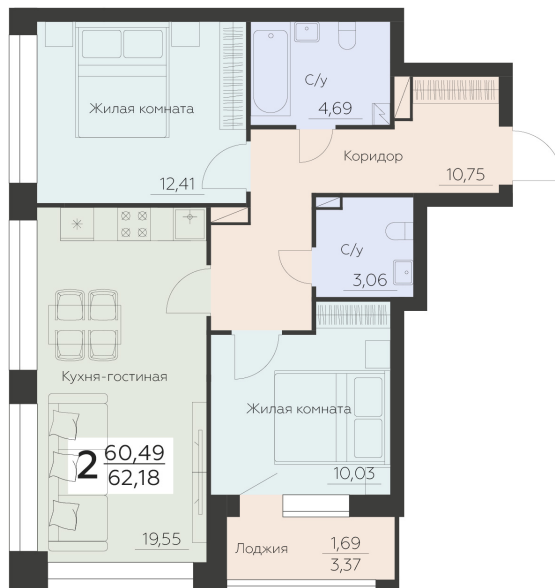

<https://www.rzv.ru/choice-flat/flat-6892201/>

г. Воронеж, Воронеж, ул. Ленинградская, 29Б

№ квартиры: 21

Этаж: 5

Площадь: 62.18 кв. м.

**Стоимость м2: 144 200**

**Стоимость: 8 966 356**

Действительно на: 26.06.2026

### Расположение на этаже

### Расположение на генплане