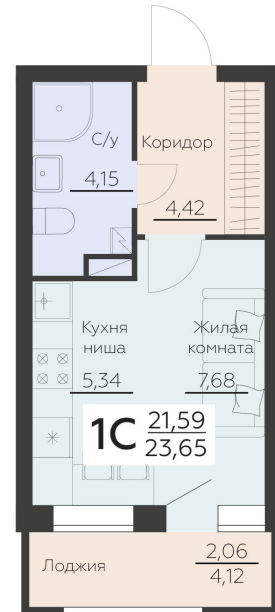

<https://www.rzv.ru/choice-flat/flat-6892174/>

г. Воронеж, Воронеж, ул. Ленинградская, 29Б

№ квартиры: 260

Этаж: 10

Площадь: 23.65 кв. м.

Стоимость м2: 164 500

Стоимость: 3 890 425

Действительно на: 06.05.2026

Расположение на этаже

Расположение на генплане