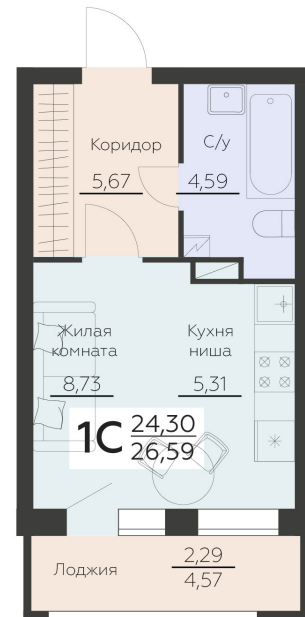

<https://www.rzv.ru/choice-flat/flat-6892162/>

г. Воронеж, Воронеж, ул. Ленинградская, 29Б

№ квартиры: 213

Этаж: 6

Площадь: 26.59 кв. м.

Стоимость м2: 158 000

Стоимость: 4 201 220

Действительно на: 26.06.2026

Расположение на этаже

Расположение на генплане