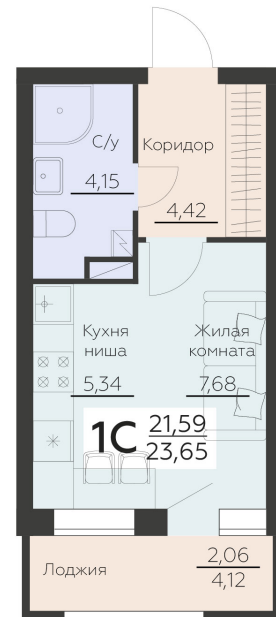

<https://www.rzv.ru/choice-flat/flat-6892160/>

г. Воронеж, Воронеж, ул. Ленинградская, 29Б

№ квартиры: 212

Этаж: 6

Площадь: 23.65 кв. м.

Стоимость м2: 162 500

Стоимость: 3 843 125

Действительно на: 06.05.2026

Расположение на этаже

Расположение на генплане