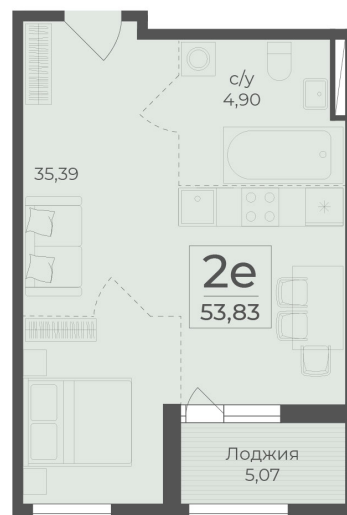

<https://www.rzv.ru/choice-flat/flat-6889573/>

г. Ялта, Ялта, в районе Южнобережного ш.

№ квартиры: 492

Этаж: 11

Площадь: 53.83 кв. м.

Стоимость м2: 367 700

Стоимость: 19 793 291

Действительно на: 06.05.2026

Расположение на этаже

Расположение на генплане