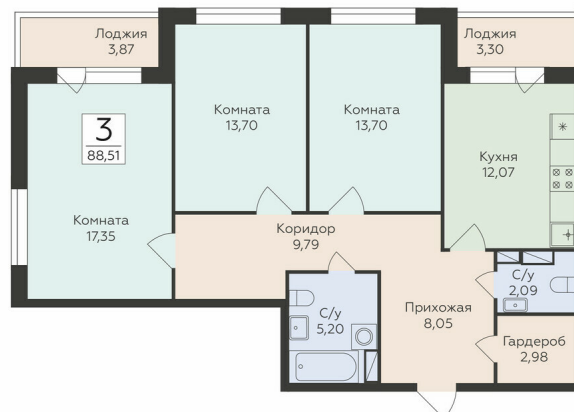

<https://www.rzv.ru/choice-flat/flat-6889470/>

г. Воронеж, Воронеж, ул. Чапаева, 68а

№ квартиры: 451

Этаж: 14

Площадь: 88.51 кв. м.

Стоимость м2: 146 065

Стоимость: 12 928 213

Действительно на: 06.05.2026

Расположение на этаже

Расположение на генплане