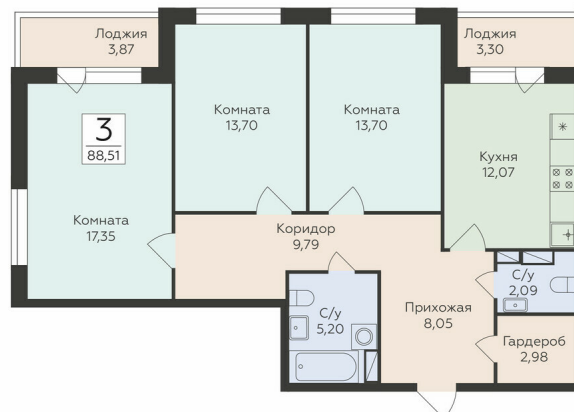

<https://www.rzv.ru/choice-flat/flat-6889468/>

г. Воронеж, Воронеж, ул. Чапаева, 68а

№ квартиры: 403

Этаж: 8

Площадь: 88.51 кв. м.

Стоимость м2: 143 765

Стоимость: 12 724 640

Действительно на: 06.05.2026

Расположение на этаже

Расположение на генплане