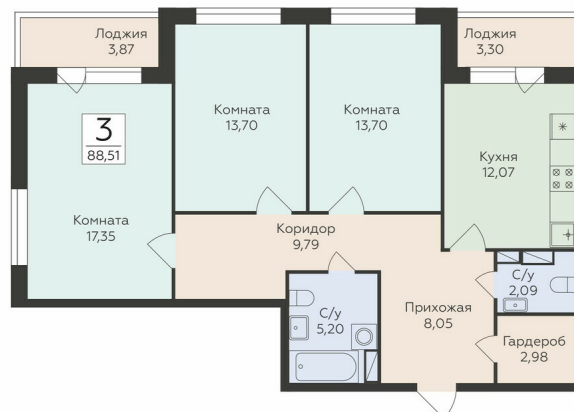

<https://www.rzv.ru/choice-flat/flat-6889468/>

г. Воронеж, Воронеж, ул. Чапаева, 68а

№ квартиры: 403

Этаж: 8

Площадь: 88.51 кв. м.

**Стоимость м2: 145 315**

**Стоимость: 12 861 831**

Действительно на: 26.06.2026

### Расположение на этаже

### Расположение на генплане