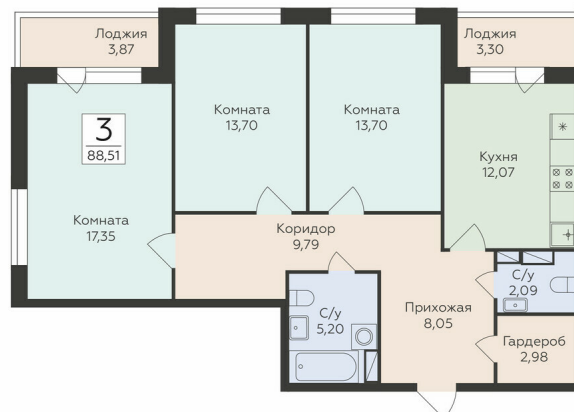

<https://www.rzv.ru/choice-flat/flat-6889467/>

г. Воронеж, Воронеж, ул. Чапаева, 68а

№ квартиры: 387

Этаж: 6

Площадь: 88.51 кв. м.

Стоимость м2: 143 765

Стоимость: 12 724 640

Действительно на: 06.05.2026

Расположение на этаже

Расположение на генплане