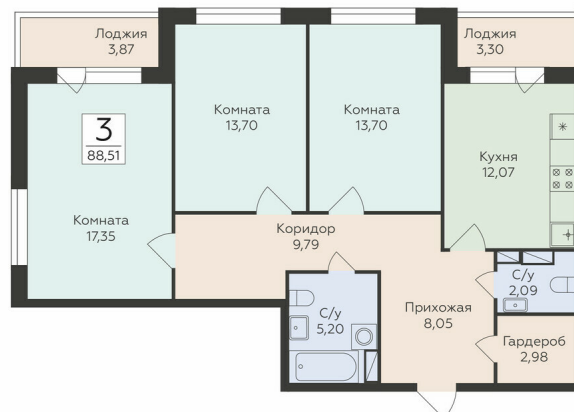

<https://www.rzv.ru/choice-flat/flat-6889467/>

г. Воронеж, Воронеж, ул. Чапаева, 68а

№ квартиры: 387

Этаж: 6

Площадь: 88.51 кв. м.

Стоимость м2: 145 315

Стоимость: 12 861 831

Действительно на: 26.06.2026

Расположение на этаже

Расположение на генплане