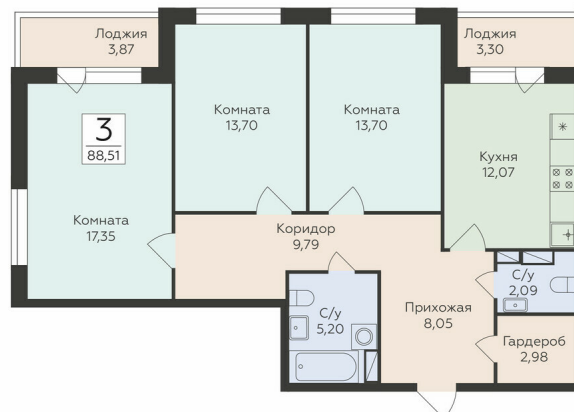

<https://www.rzv.ru/choice-flat/flat-6889464/>

г. Воронеж, Воронеж, ул. Чапаева, 68а

№ квартиры: 355

Этаж: 2

Площадь: 88.51 кв. м.

Стоимость м2: 130 740

Стоимость: 11 571 797

Действительно на: 06.05.2026

Расположение на этаже

Расположение на генплане