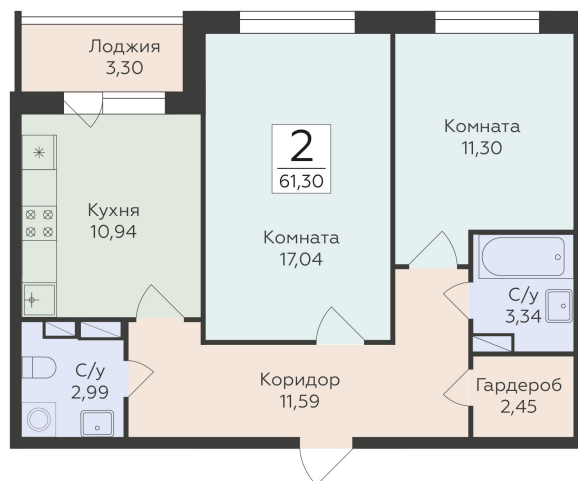

<https://www.rzv.ru/choice-flat/flat-6889419/>

г. Воронеж, Воронеж, ул. Чапаева, 68а

№ квартиры: 444

Этаж: 14

Площадь: 61.3 кв. м.

**Стоимость м2: 154 850**

**Стоимость: 9 492 305**

Действительно на: 26.06.2026

### Расположение на этаже

### Расположение на генплане