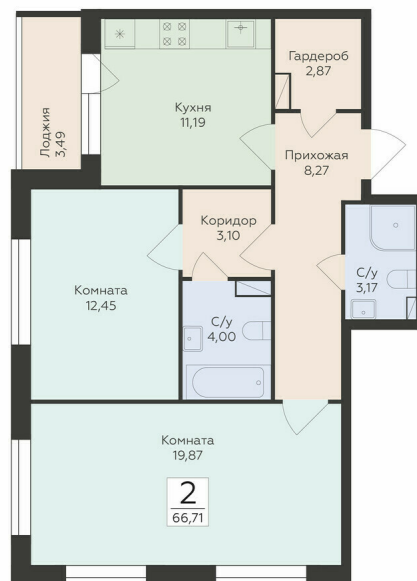

<https://www.rzv.ru/choice-flat/flat-6889405/>

г. Воронеж, Воронеж, ул. Чапаева, 68а

№ квартиры: 26

Этаж: 8

Площадь: 66.71 кв. м.

Стоимость м2: 161 500

Стоимость: 10 773 665

Действительно на: 06.05.2026

Расположение на этаже

Расположение на генплане