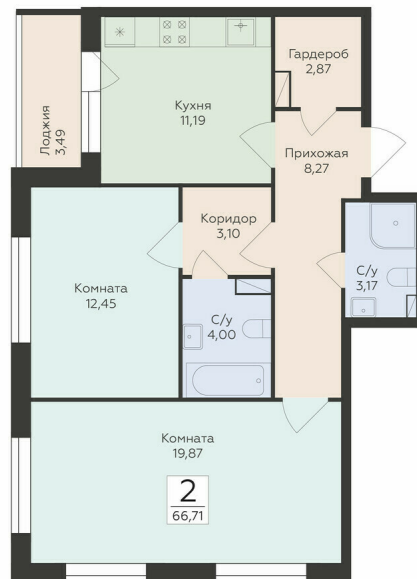

<https://www.rzv.ru/choice-flat/flat-6889405/>

г. Воронеж, Воронеж, ул. Чапаева, 68а

№ квартиры: 26

Этаж: 8

Площадь: 66.71 кв. м.

Стоимость м2: 163 050

Стоимость: 10 877 066

Действительно на: 26.06.2026

Расположение на этаже

Расположение на генплане