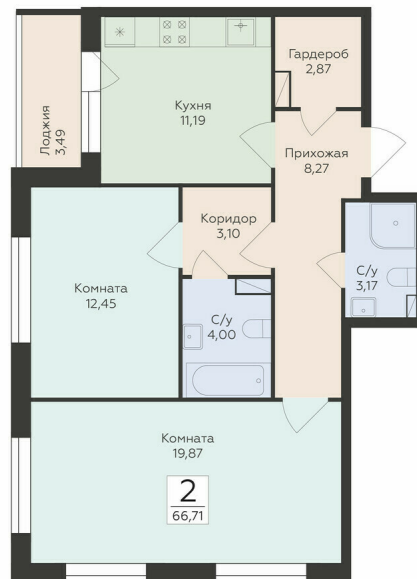

<https://www.rzv.ru/choice-flat/flat-6889403/>

г. Воронеж, Воронеж, ул. Чапаева, 68а

№ квартиры: 10

Этаж: 4

Площадь: 66.71 кв. м.

**Стоимость м2: 161 500**

**Стоимость: 10 773 665**

Действительно на: 06.05.2026

### Расположение на этаже

### Расположение на генплане