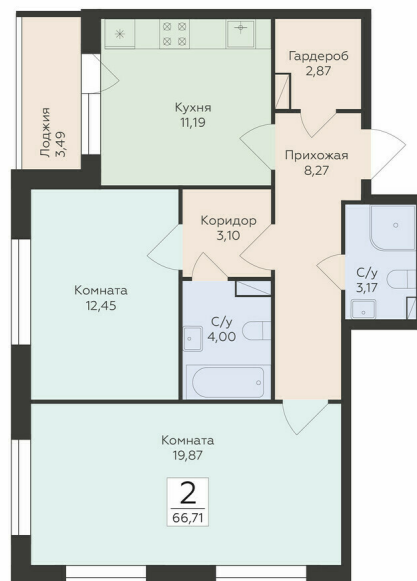

<https://www.rzv.ru/choice-flat/flat-6889403/>

г. Воронеж, Воронеж, ул. Чапаева, 68а

№ квартиры: 10

Этаж: 4

Площадь: 66.71 кв. м.

**Стоимость м2: 163 050**

**Стоимость: 10 877 066**

Действительно на: 26.06.2026

### Расположение на этаже

### Расположение на генплане