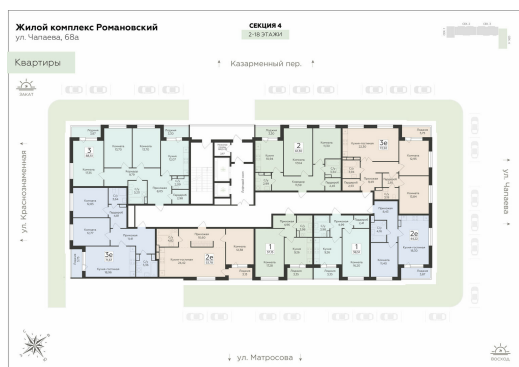

<https://www.rzv.ru/choice-flat/flat-6889346/>

г. Воронеж, Воронеж, ул. Чапаева, 68а

№ квартиры: 423

Этаж: 11

Площадь: 38.51 кв. м.

Стоимость м2: 173 600

Стоимость: 6 685 336

Действительно на: 06.05.2026

Расположение на этаже

Расположение на генплане