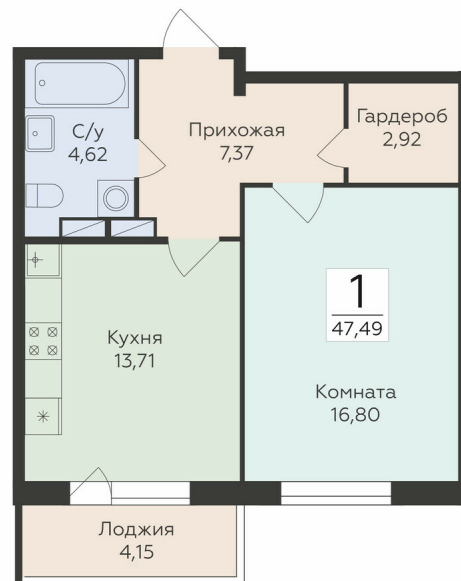

<https://www.rzv.ru/choice-flat/flat-6889329/>

г. Воронеж, Воронеж, ул. Чапаева, 68а

№ квартиры: 210

Этаж: 3

Площадь: 47.49 кв. м.

Стоимость м2: 154 100

Стоимость: 7 318 209

Действительно на: 06.05.2026

Расположение на этаже

Расположение на генплане