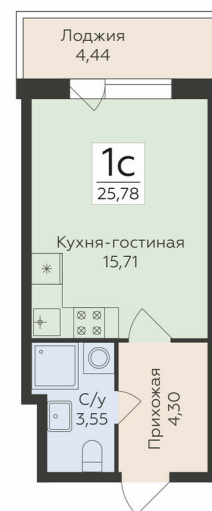

<https://www.rzv.ru/choice-flat/flat-6889297/>

г. Воронеж, Воронеж, ул. Чапаева, 68а

№ квартиры: 271

Этаж: 8

Площадь: 25.78 кв. м.

Стоимость м2: 184 300

Стоимость: 4 751 254

Действительно на: 06.05.2026

Расположение на этаже

Расположение на генплане