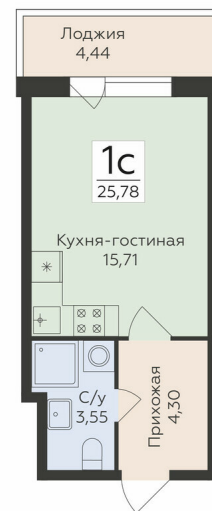

<https://www.rzv.ru/choice-flat/flat-6889297/>

г. Воронеж, Воронеж, ул. Чапаева, 68а

№ квартиры: 271

Этаж: 8

Площадь: 25.78 кв. м.

Стоимость м2: 185 850

Стоимость: 4 791 213

Действительно на: 26.06.2026

Расположение на этаже

Расположение на генплане