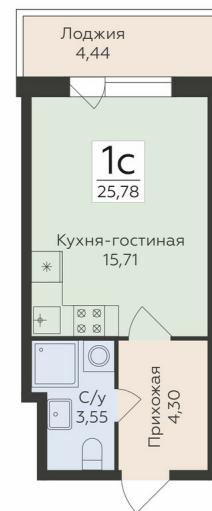

<https://www.rzv.ru/choice-flat/flat-6889297/>

г. Воронеж, Воронеж, ул. Чапаева, 68а

№ квартиры: 271

Этаж: 8

Площадь: 25.78 кв. м.

**Стоимость м2: 185 850**

**Стоимость: 4 791 213**

Действительно на: 26.06.2026

### Расположение на этаже

### Расположение на генплане