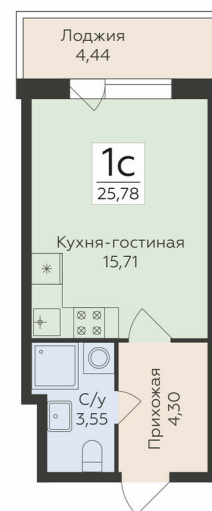

<https://www.rzv.ru/choice-flat/flat-6889296/>

г. Воронеж, Воронеж, ул. Чапаева, 68а

№ квартиры: 245

Этаж: 6

Площадь: 25.78 кв. м.

Стоимость м2: 184 300

Стоимость: 4 751 254

Действительно на: 06.05.2026

Расположение на этаже

Расположение на генплане