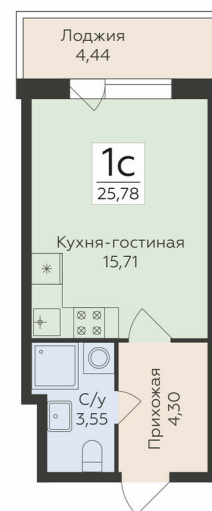

<https://www.rzv.ru/choice-flat/flat-6889296/>

г. Воронеж, Воронеж, ул. Чапаева, 68а

№ квартиры: 245

Этаж: 6

Площадь: 25.78 кв. м.

**Стоимость м2: 185 850**

**Стоимость: 4 791 213**

Действительно на: 26.06.2026

### Расположение на этаже

### Расположение на генплане