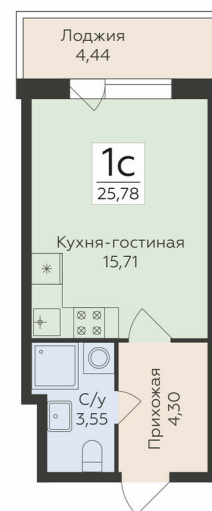

<https://www.rzv.ru/choice-flat/flat-6889295/>

г. Воронеж, Воронеж, ул. Чапаева, 68а

№ квартиры: 219

Этаж: 4

Площадь: 25.78 кв. м.

**Стоимость м2: 185 850**

**Стоимость: 4 791 213**

Действительно на: 26.06.2026

### Расположение на этаже

### Расположение на генплане