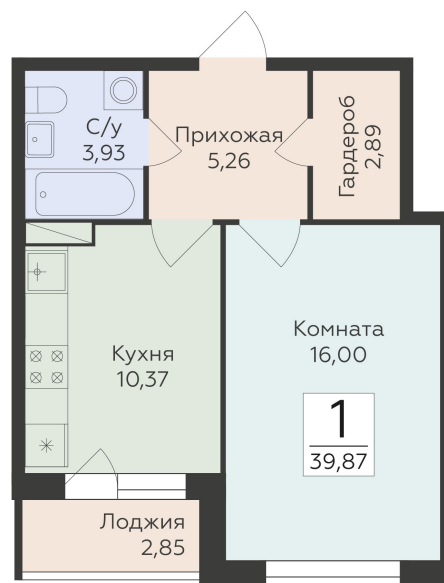

<https://www.rzv.ru/choice-flat/flat-6889273/>

г. Воронеж, Воронеж, ул. Чапаева, 68а

№ квартиры: 90

Этаж: 6

Площадь: 39.87 кв. м.

Стоимость м2: 161 820

Стоимость: 6 451 763

Действительно на: 26.06.2026

Расположение на этаже

Расположение на генплане