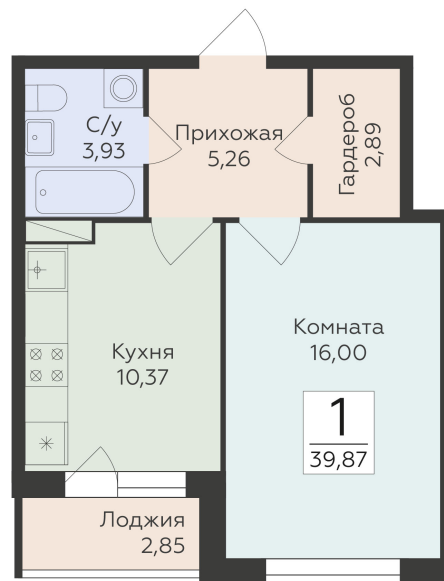

<https://www.rzv.ru/choice-flat/flat-6889273/>

г. Воронеж, Воронеж, ул. Чапаева, 68а

№ квартиры: 90

Этаж: 6

Площадь: 39.87 кв. м.

Стоимость м2: 160 270

Стоимость: 6 389 965

Действительно на: 06.05.2026

Расположение на этаже

Расположение на генплане