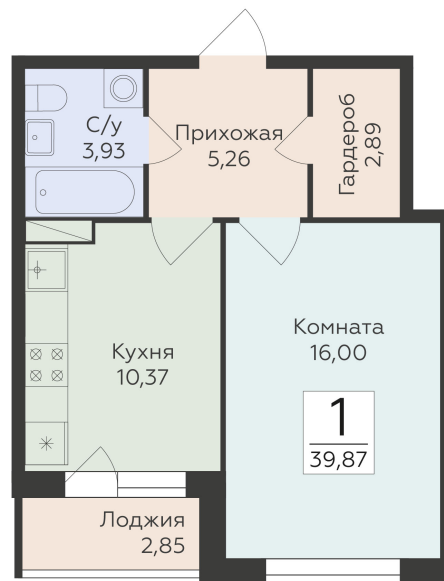

<https://www.rzv.ru/choice-flat/flat-6889272/>

г. Воронеж, Воронеж, ул. Чапаева, 68а

№ квартиры: 68

Этаж: 4

Площадь: 39.87 кв. м.

Стоимость м2: 160 270

Стоимость: 6 389 965

Действительно на: 06.05.2026

Расположение на этаже

Расположение на генплане