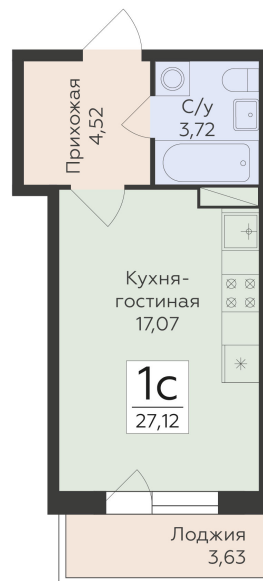

<https://www.rzv.ru/choice-flat/flat-6889261/>

г. Воронеж, Воронеж, ул. Чапаева, 68а

№ квартиры: 89

Этаж: 6

Площадь: 27.12 кв. м.

Стоимость м2: 185 570

Стоимость: 5 032 658

Действительно на: 26.06.2026

Расположение на этаже

Расположение на генплане