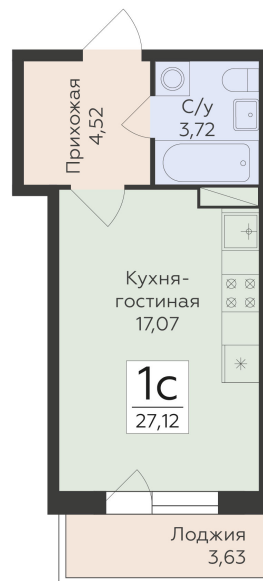

<https://www.rzv.ru/choice-flat/flat-6889260/>

г. Воронеж, Воронеж, ул. Чапаева, 68а

№ квартиры: 67

Этаж: 4

Площадь: 27.12 кв. м.

**Стоимость м2: 184 020**

**Стоимость: 4 990 622**

Действительно на: 06.05.2026

### Расположение на этаже

### Расположение на генплане