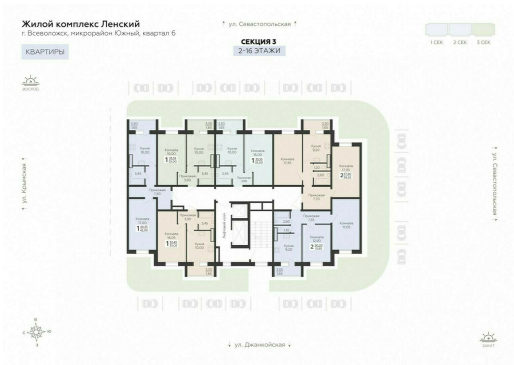

<https://www.rzv.ru/choice-flat/flat-6889045/>

г. Всеволожск, г. Всеволожск, Южный жилой район, квартал 6
№ квартиры: 241
Этаж: 9
Площадь: 35 кв. м.

Стоимость м2: 130 060
Стоимость: 4 552 100

Действительно на: 12.05.2025

Расположение на этаже

Расположение на генплане