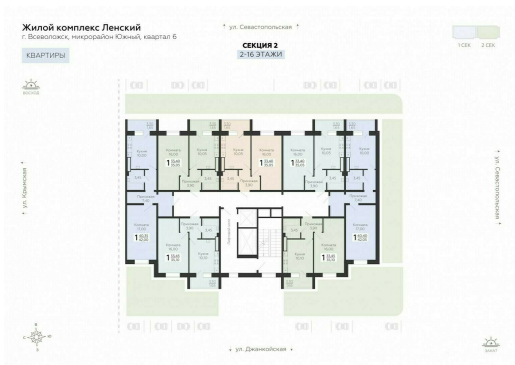

<https://www.rzv.ru/choice-flat/flat-6888968/>

г. Всеволожск, Всеволожск, ул. Крымская, 1к5,
1к7

№ квартиры: 138

Этаж: 8

Площадь: 42.05 кв. м.

Стоимость м2: 164 050

Стоимость: 6 898 303

Действительно на: 26.06.2026

Расположение на этаже

Расположение на генплане