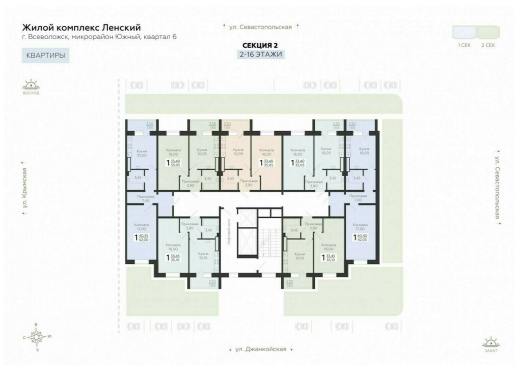

<https://www.rzv.ru/choice-flat/flat-6888968/>

г. Всеволожск, Всеволожск, ул. Крымская, 1к5,
1к7

№ квартиры: 138

Этаж: 8

Площадь: 42.05 кв. м.

Стоимость м2: 138 020

Стоимость: 5 803 741

Действительно на: 06.05.2026

Расположение на этаже

Расположение на генплане