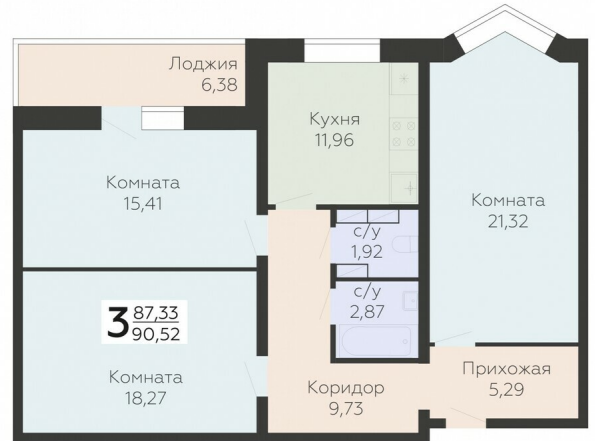

<https://www.rzv.ru/choice-flat/flat-6888923/>

г. Орёл, Орёл, ул. Панчука, 85

№ квартиры: 287

Этаж: 1

Площадь: 90.52 кв. м.

Стоимость м2: 101 950

Стоимость: 9 228 514

Действительно на: 06.05.2026

Расположение на этаже

Расположение на генплане