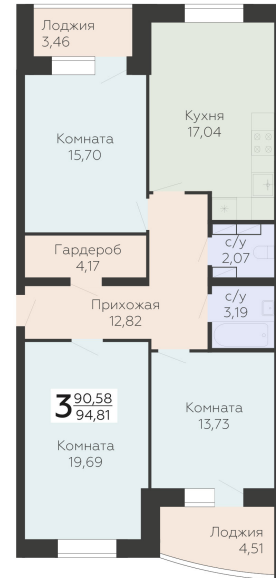

<https://www.rzv.ru/choice-flat/flat-6888921/>

г. Орёл, Орёл, ул. Панчука, 85
 № квартиры: 397
 Этаж: 14
 Площадь: 94.81 кв. м.

Стоимость м2: 89 200
Стоимость: 8 457 052

Действительно на: 06.05.2026

Расположение на этаже

Расположение на генплане