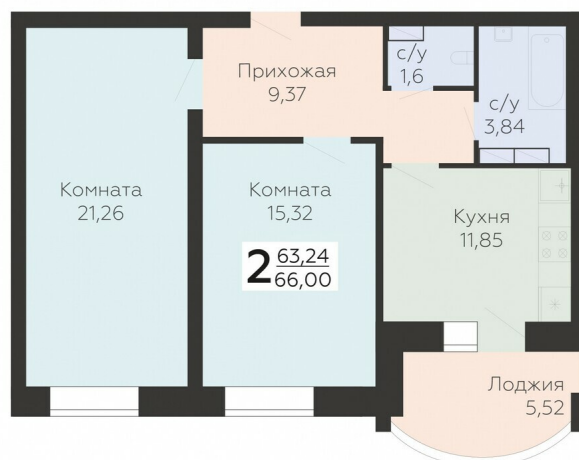

<https://www.rzv.ru/choice-flat/flat-6888822/>

г. Орёл, Орёл, ул. Панчука, 85

№ квартиры: 238

Этаж: 13

Площадь: 66 кв. м.

**Стоимость м2: 98 300**

**Стоимость: 6 487 800**

Действительно на: 06.05.2026

### Расположение на этаже

### Расположение на генплане