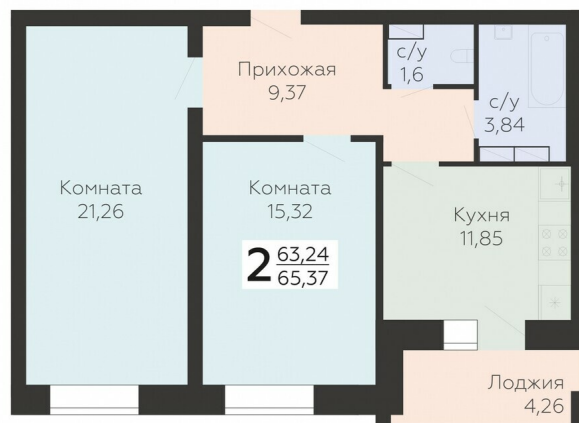

<https://www.rzv.ru/choice-flat/flat-6888809/>

г. Орёл, Орёл, ул. Панчука, 85

№ квартиры: 202

Этаж: 9

Площадь: 65.37 кв. м.

Стоимость м2: 92 200

Стоимость: 6 027 114

Действительно на: 26.06.2026

Расположение на этаже

Расположение на генплане