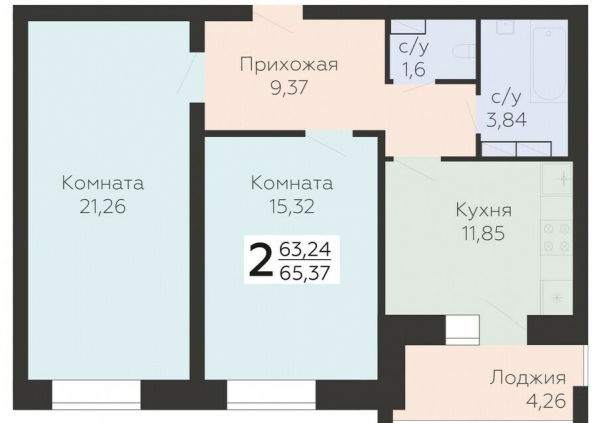

<https://www.rzv.ru/choice-flat/flat-6888809/>

г. Орёл, Орёл, ул. Панчука, 85

№ квартиры: 202

Этаж: 9

Площадь: 65.37 кв. м.

Стоимость м2: 78 640

Стоимость: 5 140 697

Действительно на: 06.05.2026

Расположение на этаже

Расположение на генплане