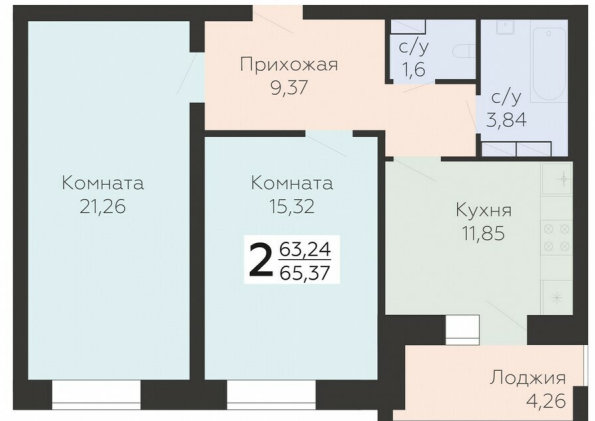

<https://www.rzv.ru/choice-flat/flat-6888808/>

г. Орёл, Орёл, ул. Панчука, 85

№ квартиры: 201

Этаж: 9

Площадь: 65.37 кв. м.

Стоимость м2: 92 200

Стоимость: 6 027 114

Действительно на: 26.06.2026

Расположение на этаже

Расположение на генплане