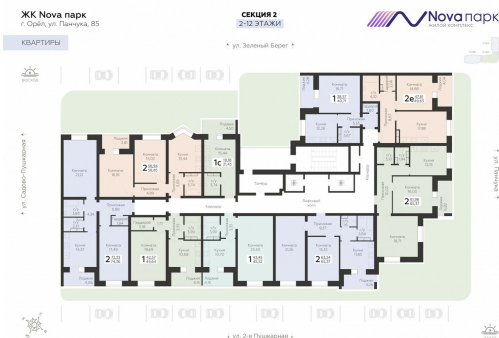

<https://www.rzv.ru/choice-flat/flat-6888808/>

г. Орёл, Орёл, ул. Панчука, 85

№ квартиры: 201

Этаж: 9

Площадь: 65.37 кв. м.

Стоимость м2: 92 200

Стоимость: 6 027 114

Действительно на: 26.06.2026

Расположение на этаже

Расположение на генплане