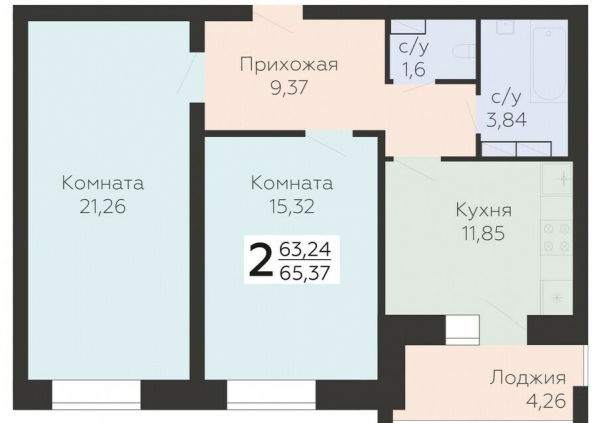

<https://www.rzv.ru/choice-flat/flat-6888807/>

г. Орёл, Орёл, ул. Панчука, 85

№ квартиры: 184

Этаж: 7

Площадь: 65.37 кв. м.

**Стоимость м2: 92 200**

**Стоимость: 6 027 114**

Действительно на: 26.06.2026

### Расположение на этаже

### Расположение на генплане